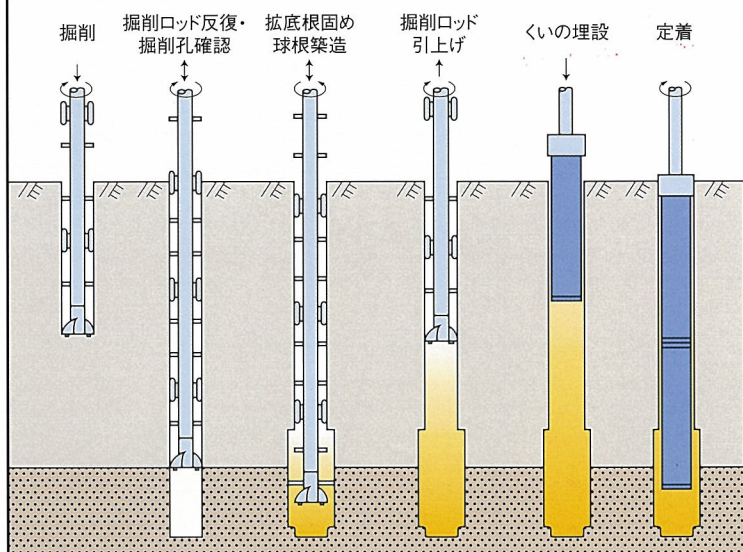

RODEX Type-1 (拡底根固め方式)

RODEX Type-2 (拡底根固め・くい周固定液注入方式)

ST-RODEX