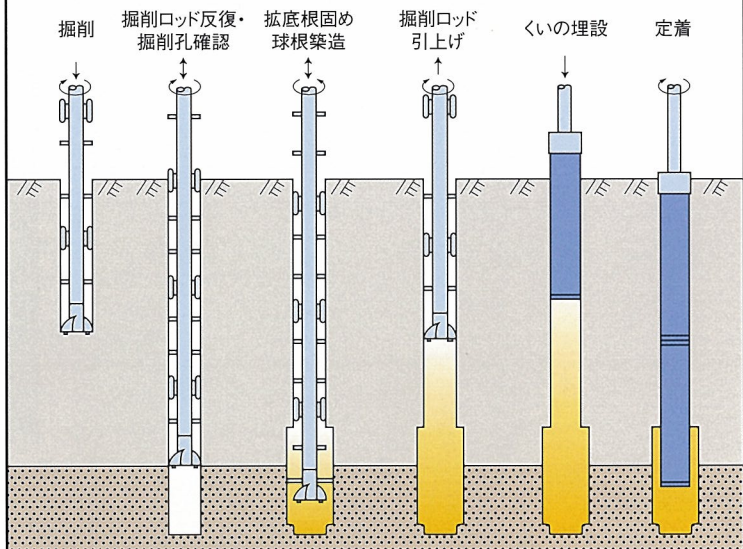

RODEX Type-1 (拡底根固め方式)

RODEX Type-2 (拡底根固め・くい周固定液注入方式)

ST-RODEX