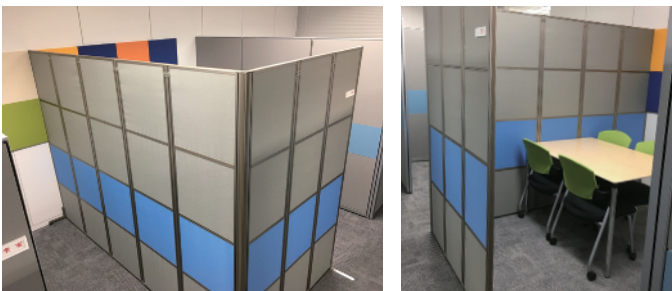

ポセット パーテーションタイプ

- 打合せスペースや間仕切り壁の吸遮音対策に！
- 声の反響を低減して情報漏えい対策につながります！