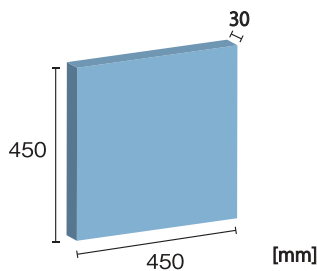

※製品の色調は印刷と多少異なります。あらかじめご了承ください。

日本コンクリート工業株式会社
NIPPON CONCRETE INDUSTRIES CO., LTD.

ポアセル吸音パネル

Pocet

ポセットに使用されているポアセル吸音材は、セメント系の吸音材であるため、不燃材料の認定を受けており耐熱性に優れます。火災時にも燃焼することなく安全にご使用頂けます。

スペック

- サイズ (1枚) : 450×450mm
- 標準品は裏面マグネット仕様です。マグネット受プレートはオプションにて承ります。
- 吸音材のポアセルは不燃材料として認定を受けています。不燃の表面生地を利用することで、高温 (200℃以下) でも 吸音率に変化なく使用できます。