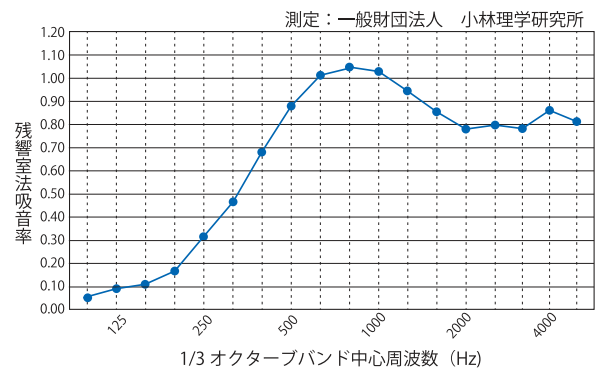

吸音性能

■ 繊維系吸音材 (グラスウール・ロックウール) に匹敵する吸音性能を有しています。