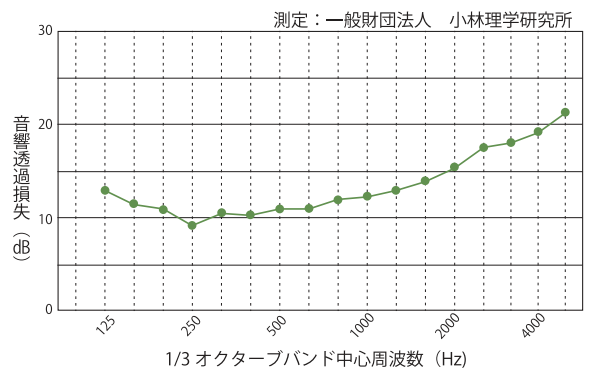

吸音性能

■ 繊維系吸音材 (グラスウール・ロックウール) に匹敵する吸音性能を有しています。

ポセット パーテーションタイプ

- 打合せスペースや間仕切り壁の吸遮音対策に！
- 声の反響を低減して情報漏えい対策につながります！

遮音性能

お問合せ先

日本コンクリート工業株式会社
NIPPON CONCRETE INDUSTRIES CO., LTD.

〒108-8560 東京都港区芝浦 4-6-14 NC 芝浦ビル